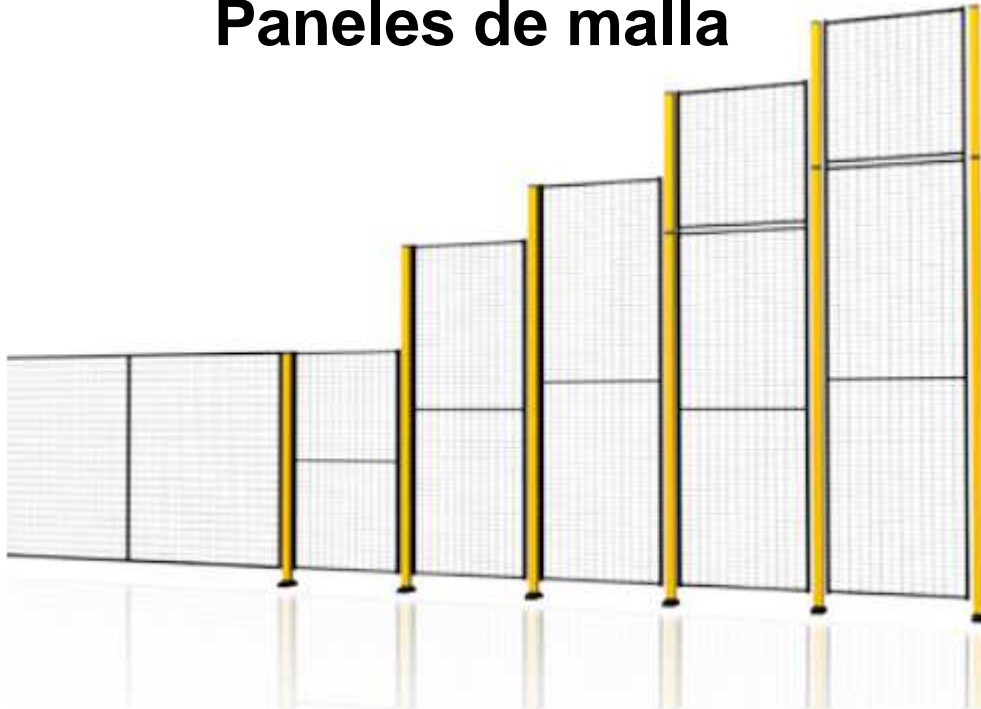

Paneles de malla

Colores estándar

Postes Classic 50x50 mm

Amarillo
RAL 1018

Negro
RAL 9011

Azul
RAL 5005

Rojo
RAL 3020

Postes Premium 70x70 mm

Amarillo
RAL 1018

Rojo
RAL 3020

Paneles

Negro RAL 9011

Malla

En la mayoría de los entornos y para la mayoría de máquinas, nuestros paneles de malla proporcionan una amplia protección.

Nuestros paneles de malla se suministran en dos tamaños de malla; Premium 50x20 y Classic 50x30 mm. La distancia de seguridad determina el tamaño de la malla requerida. La malla de Classic 50x30 requiere una distancia mínima de 200 mm, mientras que la de Premium 50x20 requiere solo 120 mm.

Ficha técnica de los paneles de malla

Distancia de seguridad	Premium 120 mm Classic 200 mm
Tubos verticales	30x20 mm
Tubos horizontales	25x15 mm
Postes	50x50, 70x70 mm
Varillas verticales	Ø 3 mm
Varillas horizontales	Ø 2,5 mm
Retículas de malla	Classic 50x30 mm Premium 50x20 mm
Acabado	Fosfatado/pintura epoxi
Color del panel de malla	Negro RAL 9011
Color de postes Classic 50x50	Amarillo RAL 1018, negro RAL 9011, azul RAL 5005, rojo RAL 3020
Color de postes Premium 70x70	Amarillo RAL 1018, rojo RAL 3020